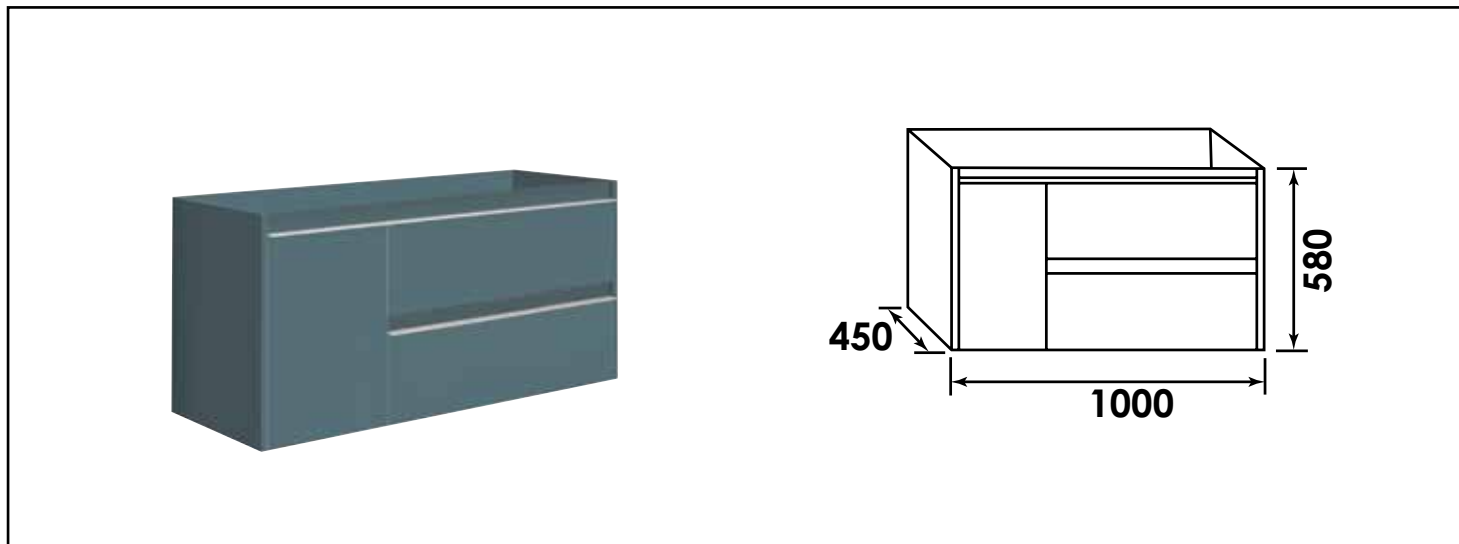

## BLOC MEUBLE À SUSPENDRE BOSTON - LARG. 100 CM - BLEU PAON

### CARACTÉRISTIQUES

Caisson complet à suspendre finition Bleu Paon  
 Dimensions : Largeur : 100cm x Profondeur : 45cm x Hauteur : 58cm  
 Corps de meuble avec vide sanitaire  
 Structure du caisson (façade et corps) en panneaux de particules revêtu MDF, épaisseur : 16mm  
 2 tiroirs et 1 porte en panneau de particules à ouverture totale et fermeture amortie  
 Poignées en aluminium chromé  
 2 points de fixation murale  
 Accessoires en options : pieds réglables en hauteur : de 29 à 31cm  
 Livré pré-monté, sans robinetterie, sans visserie de fixation murale, sans vidage, sans plan vasque, sans miroir  
 Fabrication européenne  
 Norme PEFC  
 Ecotaxe en sus